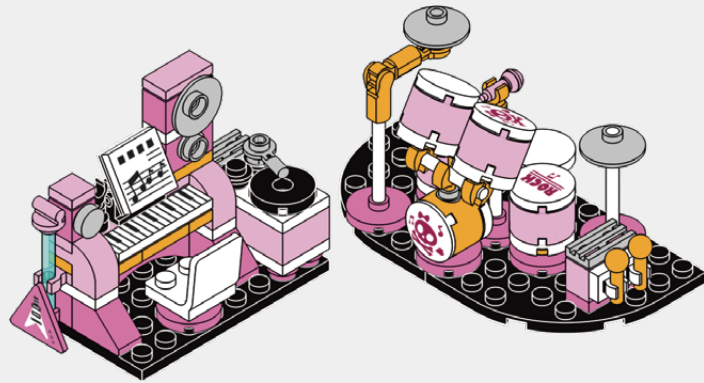

3

16

17

JK2160 艾伦声乐房

JK2161 邦妮AI科学室

JK2162 莎莉健身房

JK2163 维吉妮娅艺术室

积木补件