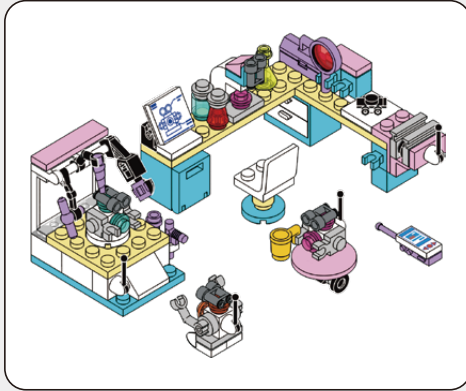

### 莎莉健身房

莎莉热爱运动，她正在她私人健身房里展现她的魅力，她每天都要进行跑步、攀岩、肌肉锻炼、身体塑型等运动，让她保持活力十足，随时随地都能展现完美状态，她的房间堆满了奖杯，这些都是她挥洒无数汗水取得的成果。

3面彩板  
立体环绕  
满满氛围感!

探索让生活充满活力，创新让生命充满惊喜

陈杨  
设计师

1

2

3