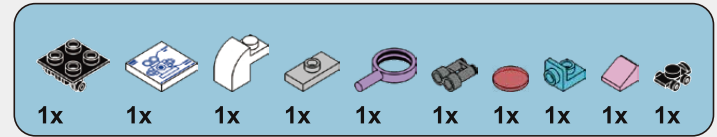

### 莎莉健身房

莎莉热爱运动，她正在她私人健身房里展现她的魅力，她每天都要进行跑步、攀岩、肌肉锻炼、身体塑型等运动，让她保持活力十足，随时随地都能展现完美状态，她的房间堆满了奖杯，这些都是她挥洒无数汗水取得的成果。

3面彩板  
立体环绕  
满满氛围感!

探索让生活充满活力，创新让生命充满惊喜

陈杨  
设计师

1

2

3