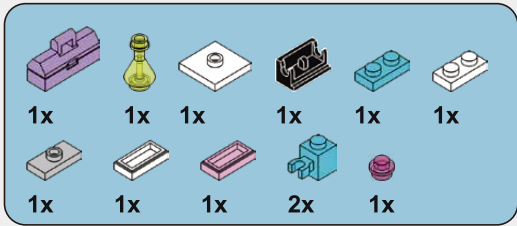

### 莎莉健身房

莎莉热爱运动，她正在她私人健身房里展现她的魅力，她每天都要进行跑步、攀岩、肌肉锻炼、身体塑型等运动，让她保持活力十足，随时随地都能展现完美状态，她的房间堆满了奖杯，这些都是她挥洒无数汗水取得的成果。

3面彩板  
立体环绕  
满满氛围感!

探索让生活充满活力，创新让生命充满惊喜

陈杨  
设计师

1

2

3