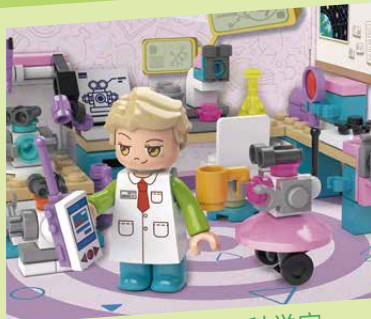

19

JK2160 艾伦声乐房

JK2161 邦妮AI科学室

JK2162 莎莉健身房

JK2163 维吉妮娅艺术室

积木补件

售后服务

产品资讯